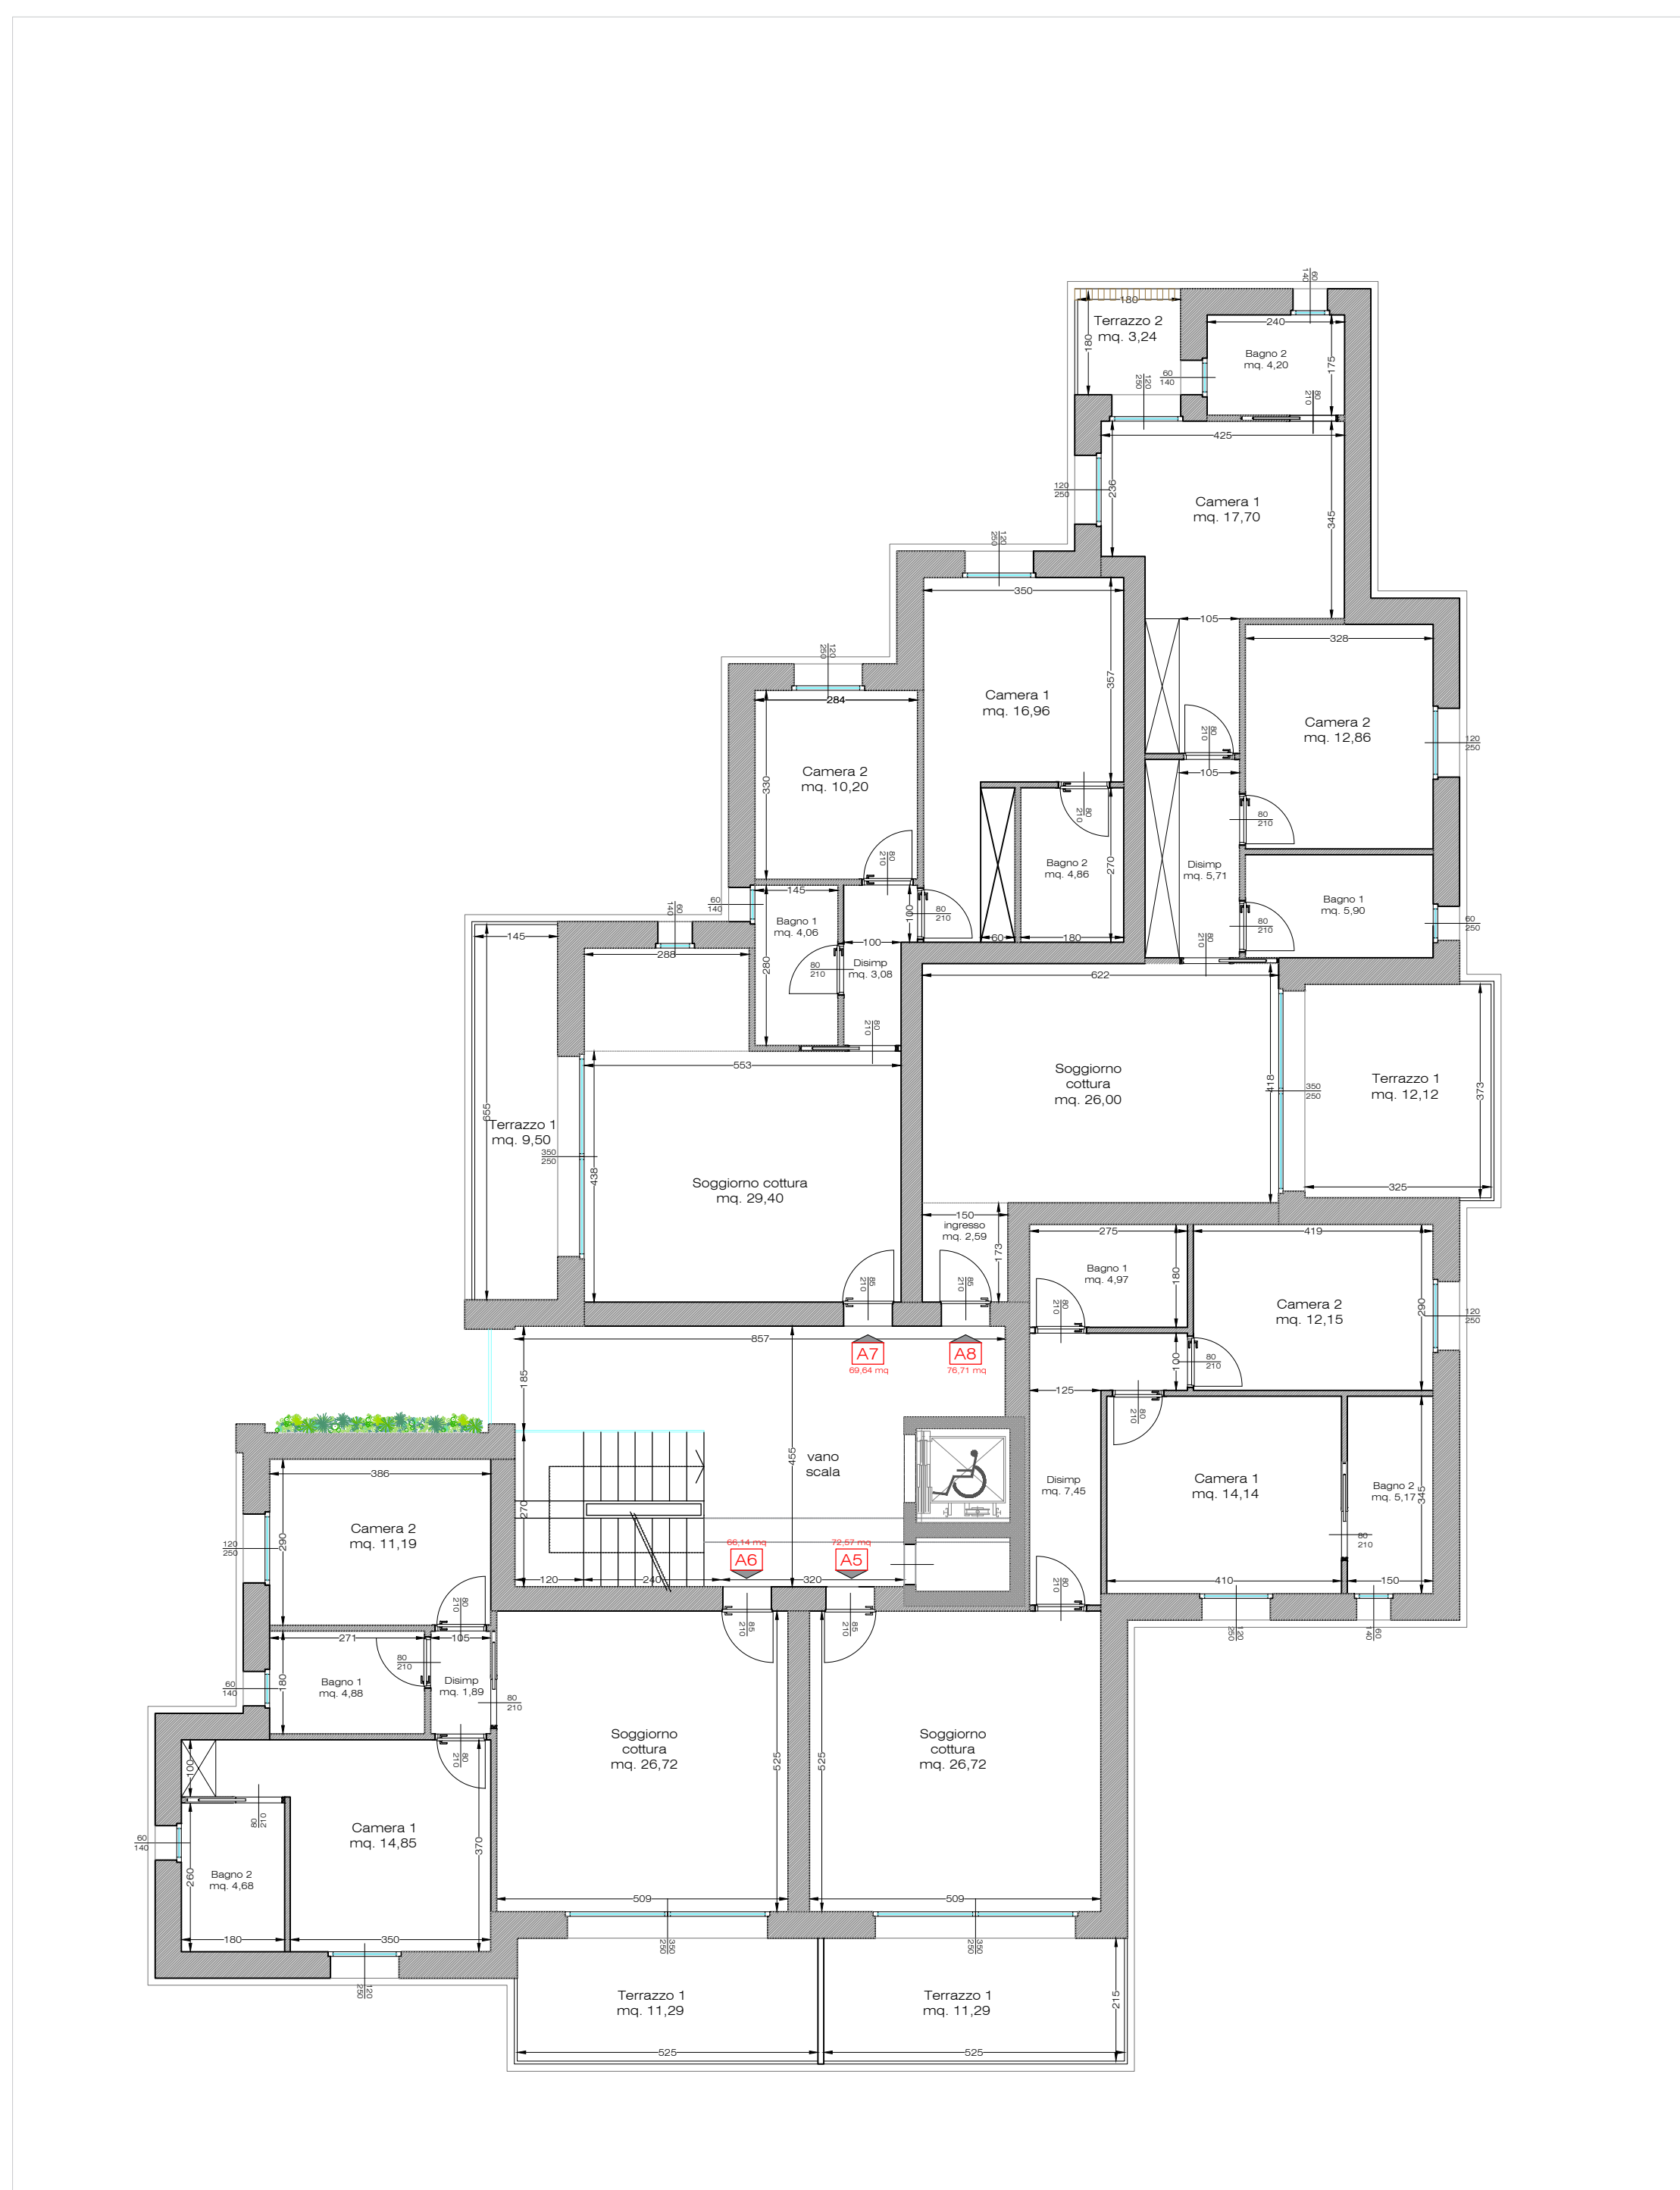

PIANO TERRA

PIANO PRIMO

PIANO SECONDO

PIANO TERZO

STUDIO DI ARCHITETTURA
via grisondi 11a - 24124 bergamo
via filzi 5 - 20124 milano
tel. e fax 0350604629
mario@architetto.cassinelli.it
www.architetto.cassinelli.it

Edil Sangaletti s.r.l.

NUOVO INTERVENTO RESIDENZIALE

IN VIA PIAVE,
AZZANO SAN PAOLO (BG)

RICHIESTA
DI PARERE PREVENTIVO

PIANTA PIANO TERRA, PIANO PRIMO,
PIANO SECONDO E PIANO TERZO
Scala 1:100

MARIO
CASSINELLI