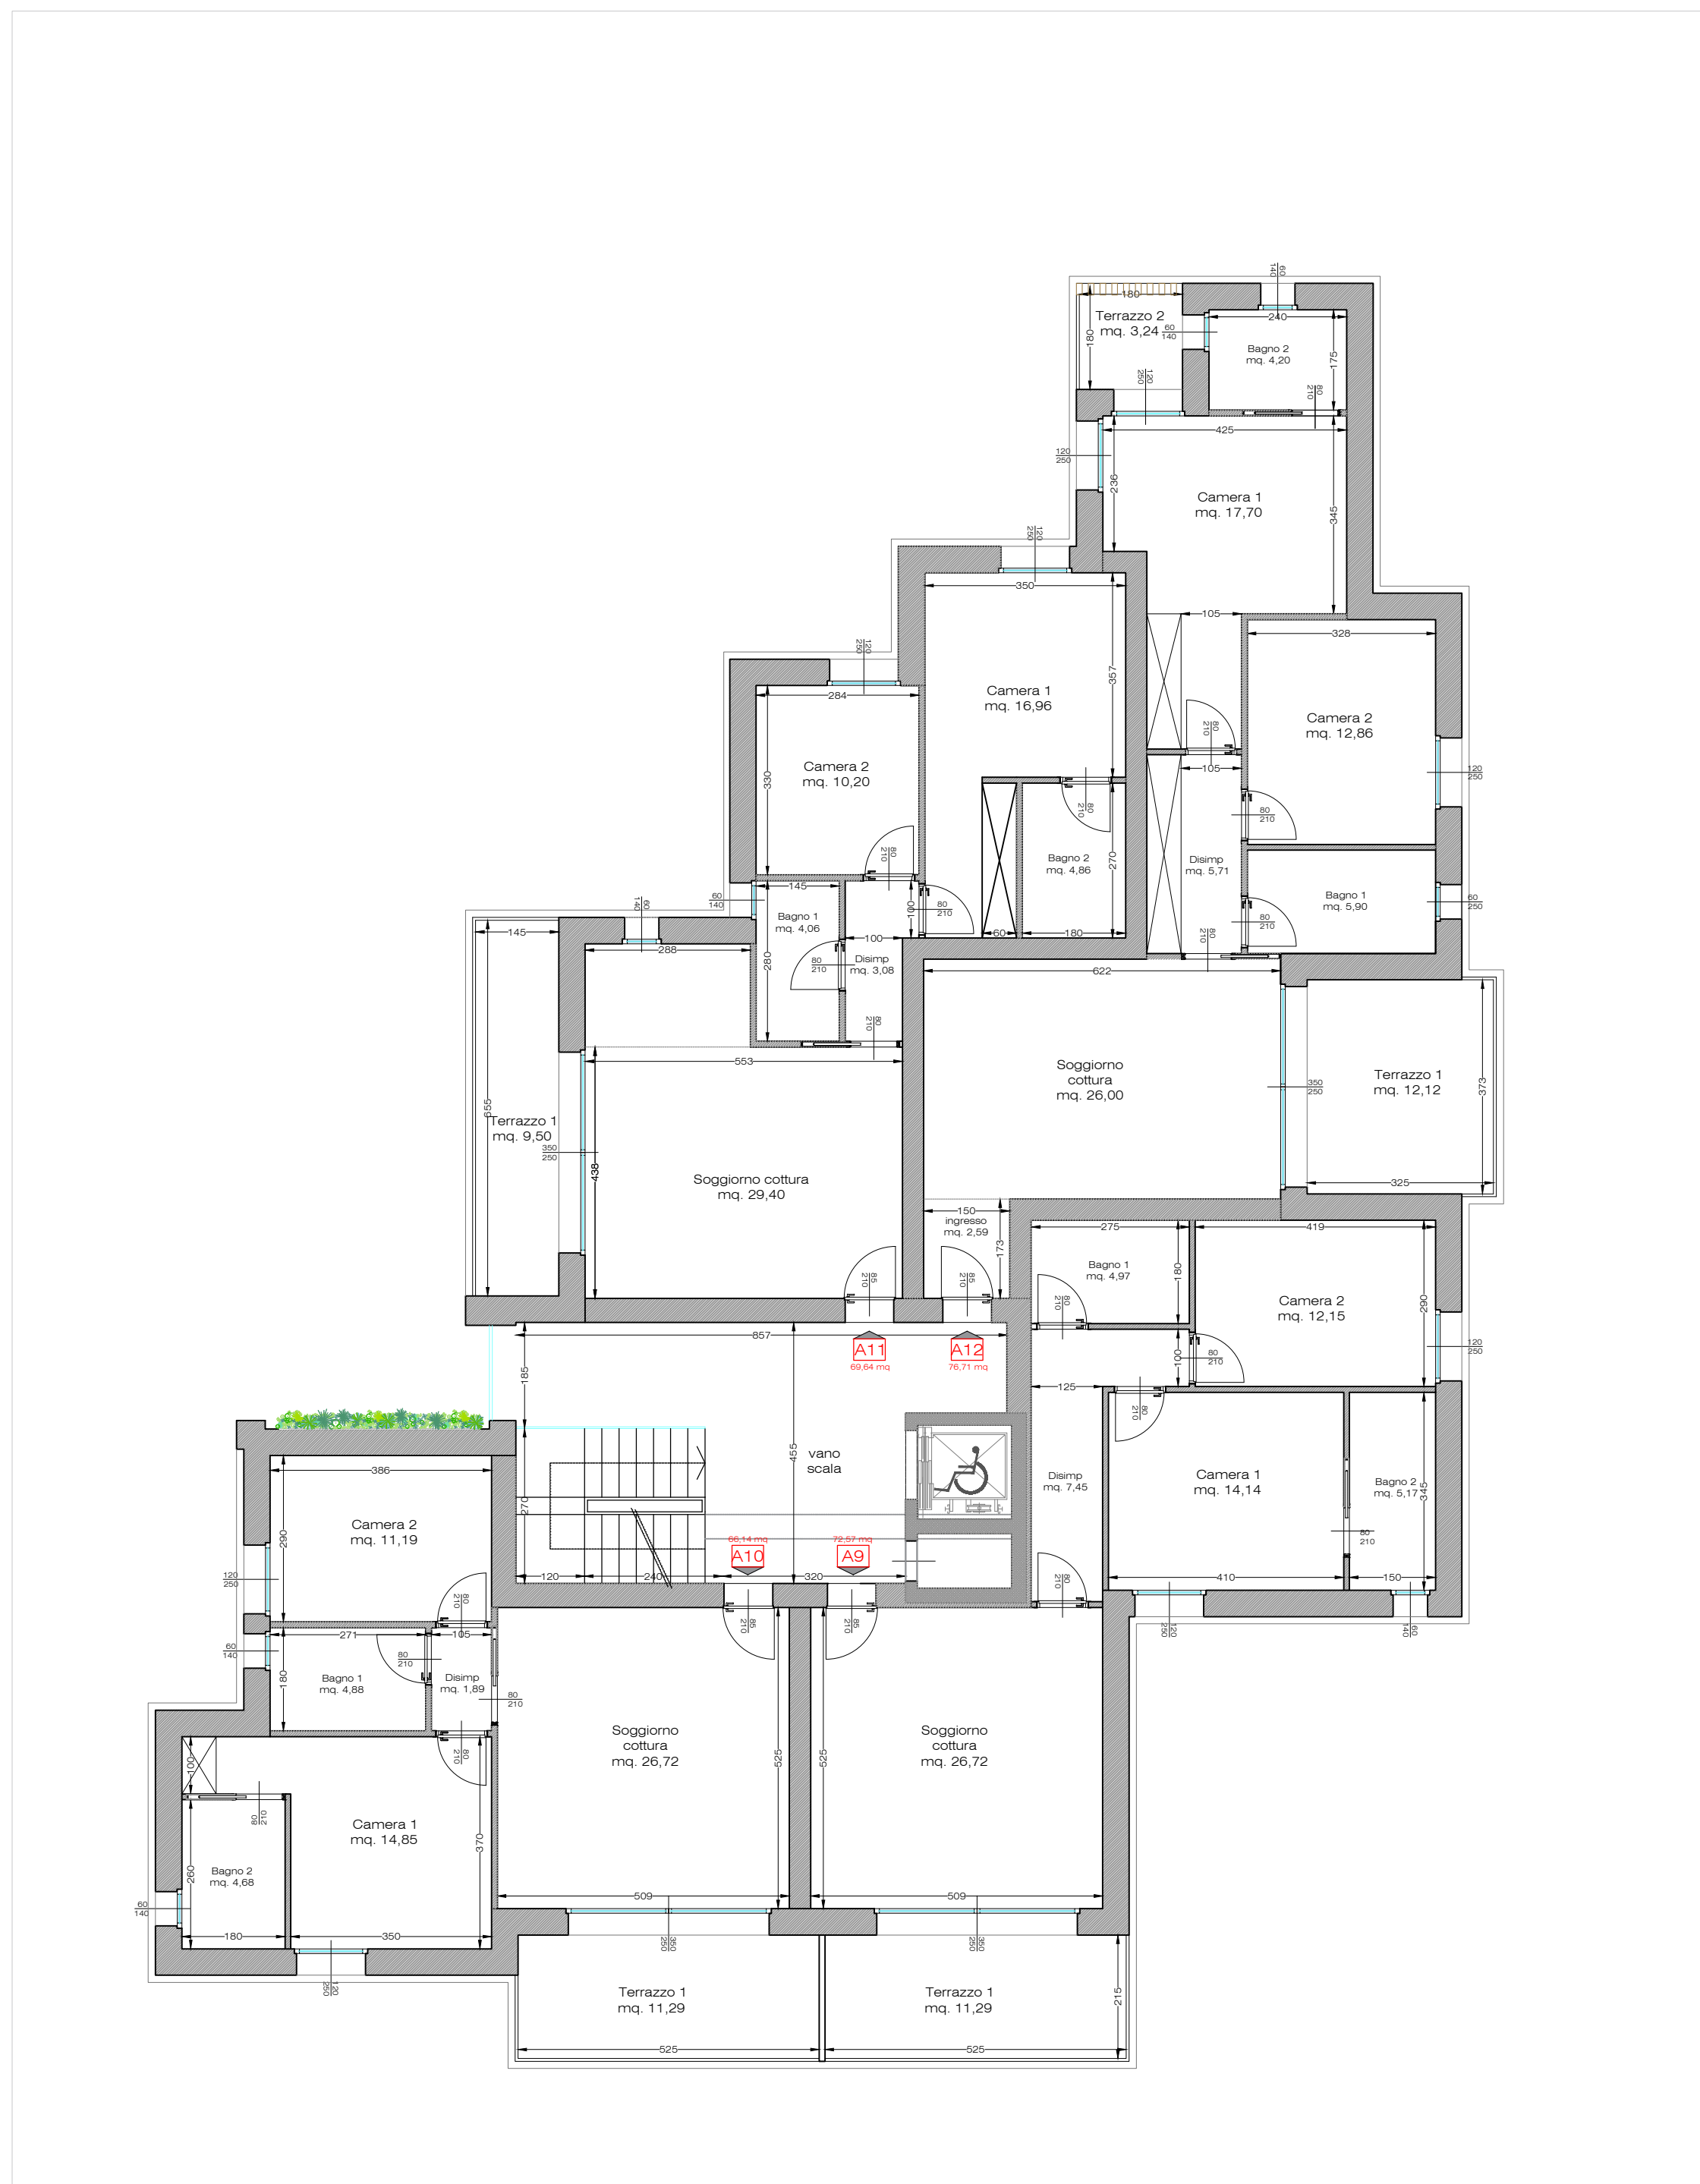

PIANO TERRA

PIANO PRIMO

PIANO SECONDO

PIANO TERZO

STUDIO DI ARCHITETTURA
via grisondi 11a - 24124 bergamo
via filzi 5 - 20124 milano
tel. e fax 0350604629
mario@architetto.cassinelli.it
www.architetto.cassinelli.it

Edil Sangaletti s.r.l.

NUOVO INTERVENTO RESIDENZIALE

IN VIA PIAVE,
AZZANO SAN PAOLO (BG)

RICHIESTA
DI PARERE PREVENTIVO

PIANTA PIANO TERRA, PIANO PRIMO,
PIANO SECONDO E PIANO TERZO
Scala 1:100

MARIO
CASSINELLI